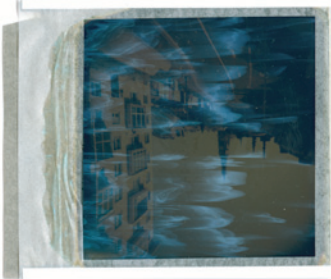

VERY RARE

HOLGA 120 GDN

WERBUNG
LINZ NEWS

www.LINZ.news

Voestbrücke
Linz an der Donau

KLEBEN

Mariendom Linz
Polaroid 89 - Negativ
ISO100/DIN21 / Expiry: 03/2008

Mariendom Linz
Polaroid 89 - Positiv
ISO100/DIN21 / Expiry: 03/2008