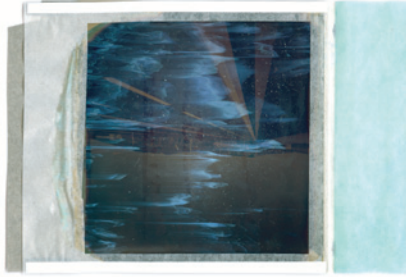

buch@polarona.com

Polarona
Corona Lage Linz, Österreich
Holgaroids 16.3. - 13.4.2020
Alle Information zum Projekt gibt
es auf: www.polarona.com

POLARONA.com

Polarona

KLEBEN

FILME
Polaroid 88
Polaroid 89
Polaroid VIVA

TECHNIK

KAMERA
HOLGA 120 GDN
Holga Polaroid Back
Full Frame (Holgaroid)

A7 Stadtautobahn
Polaroid 89 - Negativ
ISO100/DIN21 / Expiry: 03/2008

KLEBEN

Polaroid® Typ 80
Trennbild Filme
Format: 8,3 x 8,6 cm
Bild: 6,9 x 7,2 cm

VERY RARE

HOLGA 120 GDN

WERBUNG
LINZ NEWS

www.LINZ.news

Voestbrücke
Linz an der Donau

KLEBEN

Mariendom Linz
Polaroid 89 - Negativ
ISO100/DIN21 / Expiry: 03/2008

Mariendom Linz
Polaroid 89 - Positiv
ISO100/DIN21 / Expiry: 03/2008

KLEBEN

Stadtautobahn
Linz an der Donau

WERBUNG
MARTIN PARZER
BERATUNG & KONZEPT

PARZER.com

KLEBEN

JETZT GLEICH
VORBESTELLEN!

DAS BUCH ZUM PROJEKT!

Hauptplatz
Linz an der Donau

Polaroid Filme

KLEBEN

START